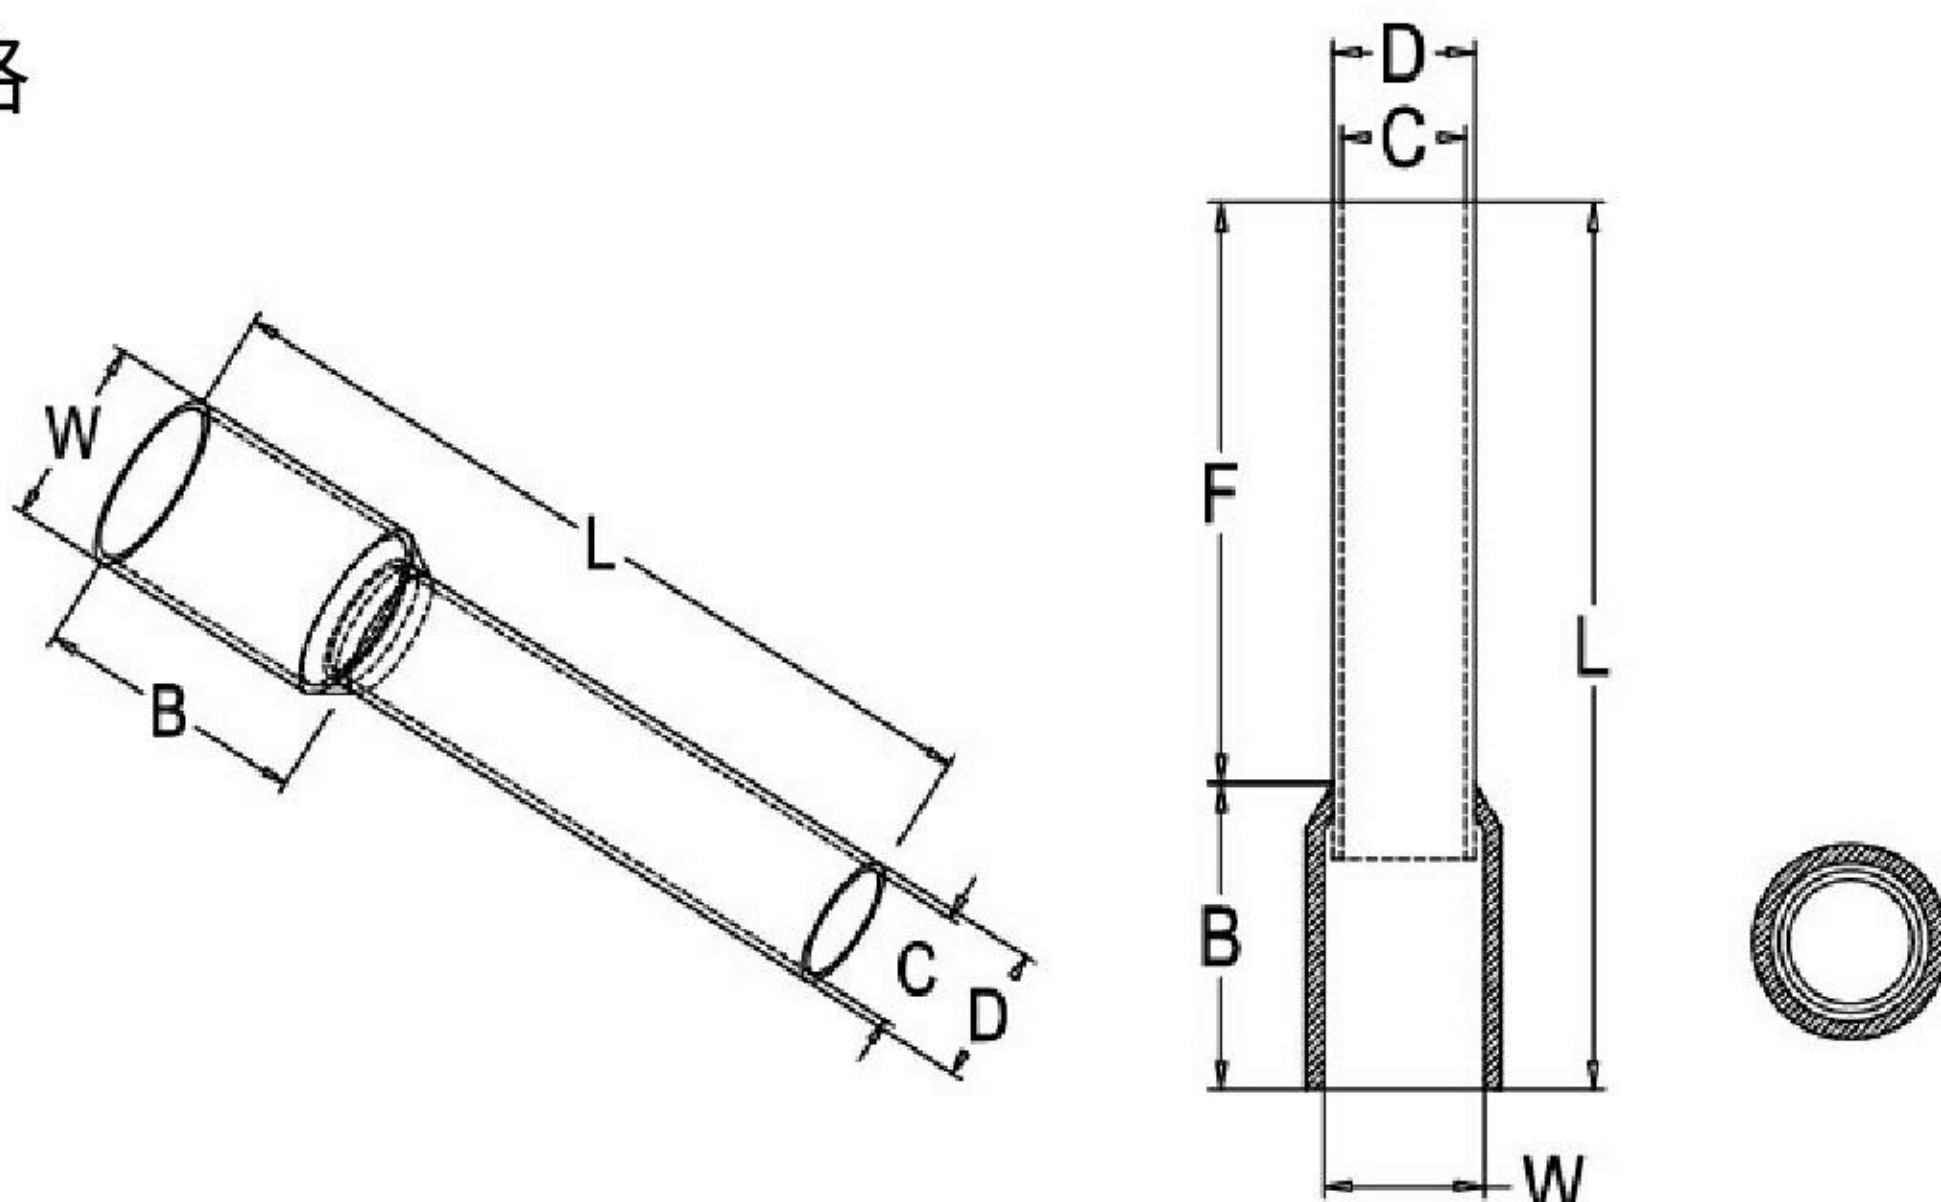

日成欧式管形预绝缘端子

日成欧式管形预绝缘端子 ET

产品材质:接线端子采用优质紫铜制成,导电性良好,外套采用优质ROHS-PP料,耐久性不易老化.

产品特点:采用优质亚光电镀,防锈时间大大加长,无锋利部位;配套日成端子钳即可压紧电线,接线美观,

国际认证:欧盟RoHS环保认证,欧洲CE认证.

产品特性:品质优良,压紧后不断裂松开,-40度耐热至85度正常使用.

使用方法:将电线剥开外皮,穿入端子后铜管

欧式管形绝缘端子特价商品,数量有限,售完为止。量大价更优。

产品规格

产品系列	型号	数量	价格
欧式管型绝缘端子	ET0.25-8白色(R07)	59000	0.070/pcs
欧式管型绝缘端子	ET0.5-6黑色(R09)	2360	0.032/pcs
欧式管型绝缘端子	ET0.3-6白色(R07)	1800	0.070/pcs
欧式管型绝缘端子	ET0.3-8绿色(R07)	5000	0.065/pcs
欧式管型绝缘端子	ET0.3-8紫色(R07)	2740	0.065 /pcs
欧式管型绝缘端子	ET0.5-8棕色(R07)	4000	0.034/pcs
欧式管型绝缘端子	ET0.5-8黑色(R09)	4940	0.034/pcs
欧式管型绝缘端子	ET0.75-6灰色(R07)	18000	0.032/pcs
欧式管型绝缘端子	ET0.75-6红色(R09)	7690	0.032/pcs
欧式管型绝缘端子	ET0.75-6灰色(R09)	1964	0.032/pcs
欧式管型绝缘端子	ET0.75-6黄色(R09)	1000	0.032/pcs
欧式管型绝缘端子	ET0.75-6黄色(R09)	1000	0.032/pcs
欧式管型绝缘端子	ET0.75-6白色(R09)	6800	0.032 /pcs
欧式管型绝缘端子	ET0.75-6白色(R09)	6800	0.032/pcs
欧式管型绝缘端子	ET0.75-8橙色(R07)	2000	0.034 /pcs
欧式管型绝缘端子	ET0.75-8橙色(R09)	3000	0.034 /pcs
欧式管型绝缘端子	ET0.75-10橙色(R07)	5000	0.037 /pcs
欧式管型绝缘端子	ET0.75-10蓝色(R09)	720	0.037/pcs
欧式管型绝缘端子	ET0.75-12黑色(R07)	10000	0.037 /pcs
欧式管型绝缘端子	ET0.75-12灰色(R09)	9000	0.041 /pcs
欧式管型绝缘端子	ET0.75-12蓝色(R25)	5000	0.041 /pcs
欧式尼龙管型绝缘端子	ET1.0-6N红色(R07)	300	0.044 /pcs
欧式尼龙管型绝缘端子	ET1.0-6N黄色(R07)	1000	0.044 /pcs
欧式尼龙管型绝缘端子	ET1.0-8N橙色(R09)	4000	0.048 /pcs
欧式尼龙管型绝缘端子	ET1.0-8N黄色	4600	0.048 /pcs
欧式尼龙管型绝缘端子	ET1.0-8N红色	4700	0.048 /pcs
欧式尼龙管型绝缘端子	ET1.0-8N黑色(R07)	25000	0.048 /pcs
欧式尼龙管型绝缘端子	ET1.0-10N灰色(R07)	2500	0.055 /pcs
欧式尼龙管型绝缘端子	ET1.0-10N黑色(R09)	1000	0.055 /pcs
欧式管型绝缘端子	ET1.0-12黄色	5360	0.047 /pcs
欧式管型绝缘端子	ET1.0-12黑色	850	0.047 /pcs
欧式管型绝缘端子	ET1.5-8棕色(R07)	18000	0.042 /pcs
欧式管型绝缘端子	ET1.5-8橙色(R09)	2000	0.042 /pcs
欧式管型绝缘端子	ET1.5-8N蓝色(R07)	2300	0.055 /pcs
欧式尼龙管型绝缘端子	ET1.5-8N红色	27000	0.055 /pcs
欧式管型绝缘端子	ET1.5-10棕色(R09)	14000	0.047 /pcs
欧式管型绝缘端子	ET1.5-10灰色(R09)	7034	0.047 /pcs
欧式管型绝缘端子	ET1.5-10黑色	730	0.047 /pcs
欧式管型绝缘端子	ET1.5-10蓝色(R09)	900	0.047 /pcs
欧式管型绝缘端子	ET1.5-10蓝色	10690	0.047 /pcs
欧式尼龙管型绝缘端子	ET1.5-10N黑色(R07)	8785	0.061 /pcs
欧式尼龙管型绝缘端子	ET1.5-10N绿色(R07)	500	0.061 /pcs
欧式尼龙管型绝缘端子	ET1.5-10N黑色(R07)	8785	0.061 /pcs
欧式尼龙管型绝缘端子	ET1.5-12N红色	15060	0.067 /pcs
欧式管型绝缘端子	ET1.5-12白色(R09)	19000	0.051 /pcs
欧式尼龙管型绝缘端子	ET4.0-12N红色(R07)	4298	0.115 /pcs
欧式尼龙管型绝缘端子	ET4.0-12N灰色(R07)	2000	0.115 /pcs
欧式管型绝缘端子	ET4.0-12灰色	4000	0.089 /pcs
欧式管型绝缘端子	ET4.0-12白色(R09)	6400	0.089 /pcs
欧式管型绝缘端子	ET4.0-12橙色(R07)	9300	0.089 /pcs
欧式尼龙管型绝缘端子	ET4.0-18N红色(R07)	435	0.148 /pcs
欧式管型绝缘端子	ET4.0-18黄色(R09)	3460	0.114 /pcs
欧式管型绝缘端子	ET4.0-18灰色(R09)	100	0.114 /pcs
欧式尼龙管型绝缘端子	ET6.0-10N绿色(R07)	72	0.691 /pcs
欧式尼龙管型绝缘端子	ET6.0-10N红色(R07)	462	0.691 /pcs
欧式管型绝缘端子	ET6.0-10黄色(R07)	17800	0.098 /pcs
欧式管型绝缘端子	ET6.0-10白色(R09)	295	0.098 /pcs
欧式管型绝缘端子	ET6.0-10黑色(R09)	1000	0.098 /pcs
欧式管型绝缘端子	ET6.0-10蓝色(R07)	8500	0.098 /pcs
欧式管型绝缘端子	ET6.0-12灰色(R07)	11192	0.110/pcs
欧式管型绝缘端子	ET6.0-12绿色(R25)	1000	0.110/pcs
欧式管型绝缘端子	ET6.0-12棕色(R07)	830	0.110/pcs
欧式管型绝缘端子	ET6.0-12白色(R09)	3000	0.110/pcs
欧式管型绝缘端子	ET6.0-12黄色(R09)	1000	0.110/pcs
欧式尼龙管型绝缘端子	ET6.0-12N红色(R07)	3657	0.142 /pcs
欧式尼龙管型绝缘端子	ET6.0-12N白色(R07)	1010	0.142/pcs
欧式尼龙管型绝缘端子	ET6.0-12N蓝色(R07)	422	0.142/pcs
欧式管型绝缘端子	ET6.0-18蓝色(R07)	1000	0.156/pcs
欧式管型绝缘端子	ET6.0-18灰色(R07)	1000	0.156/pcs
欧式尼龙管型绝缘端子	ET10-12N红色(R07)	2500	0.169/pcs
欧式尼龙管型绝缘端子	ET10-12N黑色(R07)	800	0.169/pcs
欧式管型绝缘端子	ET10-12米白(R07)	15998	0.130/pcs
欧式管型绝缘端子	ET10-14红色(R07)	496	0.090/pcs
欧式管型绝缘端子	ET10-18黑色(R07)	2179	0.184/pcs
欧式管型绝缘端子	ET10-18棕色(R09)	500	0.184/pcs
欧式管型绝缘端子	ET10-18棕色(R25)	500	0.184/pcs
欧式尼龙管型绝缘端子	ET10-18N红色(R07)	460	0.239/pcs
欧式尼龙管型绝缘端子	ET16-12N红色(R07)	1643	0.169/pcs
欧式尼龙管型绝缘端子	ET16-12N米白(R07)	400	0.169/pcs
欧式管型绝缘端子	ET16-12黄色(R25)	1000	0.169/pcs
欧式管型绝缘端子	ET16-18米白(R07)	5584	0.239/pcs
欧式管型绝缘端子	ET16-18白色(R25)	500	0.239/pcs
欧式管型绝缘端子	ET25-12黄色(R07)	1500	0.137/pcs
欧式管型绝缘端子	ET25-12白色	12280	0.122/pcs
欧式管型绝缘端子	ET25-16灰色(R07)	575	0.293/pcs
欧式管型绝缘端子	ET25-16棕色(R09)	3100	0.293 /pcs
欧式尼龙管型绝缘端子	ET25-16N绿色(R07)	100	0.380/pcs
欧式尼龙管型绝缘端子	ET25-16N黄色(R07)	3000	0.380/pcs
欧式管型绝缘端子	ET25-18黄色(R07)	2040	0.202/pcs
欧式管型绝缘端子	ET25-22黑色(R07)	5200	0.368/pcs
欧式管型绝缘端子	ET25-22N红色(R07)	100	0.479/pcs
欧式管型绝缘端子	ET25-22黄色(R07)	2000	0.368/pcs
欧式管型绝缘端子	ET25-22棕色(R09)	596	0.368/pcs
欧式管型绝缘端子	ET25-22黑色(R25)	800	0.368/pcs
欧式管型绝缘端子	ET35-10蓝色(R07)	1000	0.148/pcs
欧式尼龙管型绝缘端子	ET35-16N棕色(R07)	100	0.417/pcs
欧式管型绝缘端子	ET35-16棕色(R09)	679	0.321/pcs
欧式管型绝缘端子	ET35-18红色(R07)	600	0.207/pcs
欧式尼龙管型绝缘端子	ET35-25N红色(R07)	150	0.564/pcs
欧式管型绝缘端子	ET50-20绿色(R09)	850	0.592/pcs
欧式管型绝缘端子	ET50-20白色(R07)	4650	0.592/pcs
欧式管型绝缘端子	ET50-20N蓝色	290	0.769/pcs
欧式尼龙管型绝缘端子	ET50-20N绿色(R07)	495	0.677 /pcs
欧式管型绝缘端子	ET50-25红色(R07)	310	0.780/pcs
欧式管型绝缘端子	ET50-25蓝色(R07)	690	0.780 /pcs
欧式管型绝缘端子	ET50-25绿色(R07)	85	0.780/pcs
欧式尼龙管型绝缘端子	ET50-25N红色(R07)	498	1.014/pcs
欧式管型绝缘端子	ET70-21黄色(R07)	100	0.650 /pcs
欧式尼龙管型绝缘端子	ET70-25N黄色(R07)	100	1.719 /pcs
欧式管型绝缘端子	ET70-25红色(R07)	100	1.322 /pcs
欧式管型绝缘端子	ET95-25N红色(R07)	38	2.381 /pcs
欧式管型绝缘端子	ET95-25黑色(R07)	95	1.831 /pcs
欧式管型绝缘端子	ET95-25黄色(R07)	168	1.831 /pcs
欧式管型绝缘端子	ET120-27蓝色(R07)	200	2.168 /pcs
欧式尼龙管型绝缘端子	ET120-32N黑色(R07)	43	3.241 /pcs