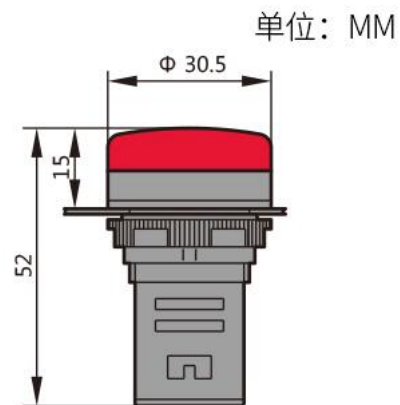

## 指示灯D型

led电源信号灯配电箱指示灯通用小型24v220v380v

指示灯D型

**绿色 | 电压 AC220V**

### 参数信息

品牌	正泰
型号	ND16-22DS/4
基色	红、黄、绿
光亮度	$\geq 40\text{cm/d}^2$
名称	指示灯
额定电流	$\leq 20$
额定电压	多电压可选
工作温度	-5~40°C

注：参数信息仅供参考，一切以实物为准。