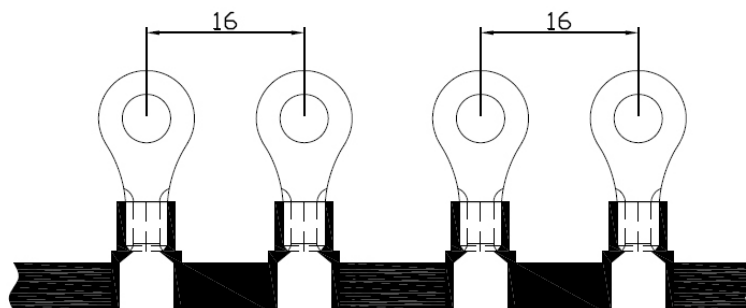

连带圆形预绝缘端子 RFN

系列：RFN

产品材质:接线端子采用优质紫铜制成,导电性良好,外套采用优质PA66制,耐久性不易老化.

产品特点:采用优质亚光电镀,防锈时间大大加长,无锋利部位; 配套日成端子钳即可压紧电线,接线美观,

国际认证:欧盟RoHS环保认证.

产品特性:品质优良,压紧后不断裂松开,-40度耐热至85度正常使用, 耐电压600V.

使用方法:将电线剥开外皮,穿入端子后铜管

接线端子 绝缘端子 冷压端子 连带接线端子

产品规格

型号 Ttem No.	AWG/mm2 最大电流 包装	尺寸 DIMENSION							颜色 Color					
		螺栓规格 d2		W	F	L	H	DΦ		dΦ				
		Stud Size	mm	mm	mm	mm	mm	mm		mm				
RF1.25-3N连带	22-16 0.5-1.5 19A 2000PCS/卷	#4	3.2	5.7	5.0	18.5	10.5	4.0	1.7	红 Red				
RFS1.25 - 3.5N连带		#6	3.7	5.7	5.0	18.5								
RFM1.25-3.5N连带		#6	3.7	6.6	6.3	20								
RFL1.25-3.5N连带		#6	3.7	8.0	7.0	21.5								
RFS1.25-4N连带		#8	4.3	6.6	6.3	19.5								
RFL1.25-4N连带		#8	4.3	8.0	7.0	21.5								
RFS1.25-5N连带		#10	5.3	8.0	7.0	21.5								
RFL1.25-5N连带		#10	5.3	9.8	8.0	23								
RFS1.25-6N连带		1/4	6.4	9.8	8.0	23.5								
RFL1.25-6N连带		1/4	6.4	11.6	11.0	27.5								
RF1.25-8N连带		5/16	8.4	11.6	11.0	27.5								
RF1.25-10N连带		3/8	10.5	13.6	14.0	31.5								
RF2-3N连带		#4	3.2	6.6	4.3	17.3								
RFS2-3.5N连带		#6	3.7	6.6	4.3	17.3								
RFM2-3.5N连带	#6	3.7	6.6	6.5	19.5									
RFL2-3.5N连带	#6	3.7	8.5	7.7	21.8									