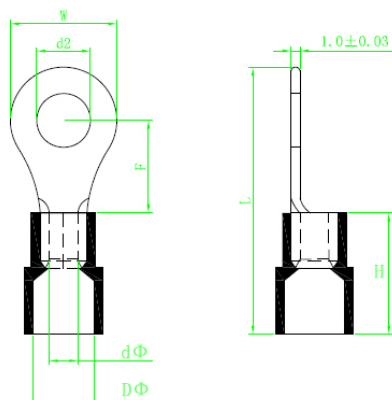

产品规格

型号 Ttem No.	AWG/mm2 最大电流 包装	尺寸 DIMENSION							颜色 Color					
		螺栓规格 d2		W	F	L	H	DΦ		dΦ				
		Stud Size	mm	mm	mm	mm	mm	mm		mm				
RF1.25-3N连带	22-16 0.5-1.5 19A 2000PCS/卷	#4	3.2	5.7	5.0	18.5	10.5	4.0	1.7	红 Red				
RFS1.25 - 3.5N连带		#6	3.7	5.7	5.0	18.5								
RFM1.25-3.5N连带		#6	3.7	6.6	6.3	20								
RFL1.25-3.5N连带		#6	3.7	8.0	7.0	21.5								
RFS1.25-4N连带		#8	4.3	6.6	6.3	19.5								
RFL1.25-4N连带		#8	4.3	8.0	7.0	21.5								
RFS1.25-5N连带		#10	5.3	8.0	7.0	21.5								
RFL1.25-5N连带		#10	5.3	9.8	8.0	23								
RFS1.25-6N连带		1/4	6.4	9.8	8.0	23.5								
RFL1.25-6N连带		1/4	6.4	11.6	11.0	27.5								
RF1.25-8N连带		5/16	8.4	11.6	11.0	27.5								
RF1.25-10N连带		3/8	10.5	13.6	14.0	31.5								
RF2-3N连带		#4	3.2	6.6	4.3	17.3								
RFS2-3.5N连带		#6	3.7	6.6	4.3	17.3								
RFM2-3.5N连带	#6	3.7	6.6	6.5	19.5									
RFL2-3.5N连带	#6	3.7	8.5	7.7	21.8									

RFS2-4N连带	16-14	#8	4.3	6.6	6.5	19.5	10.5	4.6	2.3	蓝色 Blue
RFL2-4N连带	1.5-2.5	#8	4.3	8.5	7.7	21.8				
RFS2-5N连带	27A	#10	5.3	8.5	7.7	21.8				
RFL2-5N连带	2000PCS/卷	#10	5.3	9.5	7.2	21.8				
RFS2-6N连带		1/4	6.4	9.5	7.2	21.8				
RFL2-6N连带		1/4	6.4	12.0	11.0	26.8				
RF2-8N连带		5/16	8.4	12.0	11.0	26.8				
RF2-10N连带		3/8	10.5	14.6	14.0	31.5				
RF3.5-4N连带		#8	4.3	8.0	7.7	24.5				
RFS3.5-5N连带	14-22	#10	5.3	8.0	7.7	24.5				
RFL3.5-5N连带	2.5-4.0	#10	5.3	12.0	8.6	27.9				
RF3.5-6N连带	37A	1/4	6.4	12.0	8.6	27.9				
RF3.5-8N连带	1600PCS/卷	5/16	8.4	15.0	14.0	34.0				
RF3.5-10N连带		3/8	10.5	15.0	14.0	34.0				
RF5.5-3N连带		#4	3.2	7.2	5.9	22.7	14.2	7.0	3.4	黄色 yellow
RF5.5-3.5N连带		#6	3.7	7.2	5.9	22.7				
RFS5.5-4N连带	12-10	#8	4.3	7.2	5.9	22.7				
RFL5.5-4N连带	4.0-6.0	#8	4.3	9.5	8.3	26.3				
RF5.5-5N连带	48A	#10	5.5	9.5	8.3	26.3				
RF5.5-6N连带	1500PCS/卷	1/4	6.4	12.0	11.0	30.0				
RF5.5-8N连带		5/16	8.4	15.0	13.7	34.5				
RF5.5-10N连带		3/8	10.5	15.0	13.7	34.5				