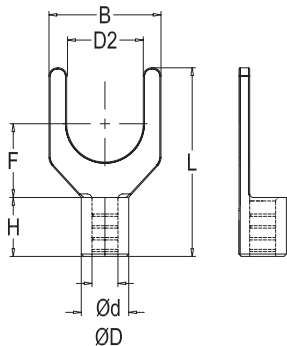

# RCCN 日成Y型裸端子 Y Non-Insul Ated Spade Terminals

说明：本系列配套工具 YTT-8  
Note: installed by crimp tool YTT-8

型号 Item No.	尺寸 DIMENSION											
	AWG mm <sup>2</sup> 最大电流	螺栓口直径 Dia. of bolt D2	B mm	L mm	F mm	H mm	Dφ mm	dφ mm				
Y1.25-3	22-16	3.2mm	5.7	16.0	6.5	4.8	3.4	1.7				
YS1.25-3.5		3.7mm	5.7	16.0	6.5							
YL1.25-3.5		3.7mm	6.4	16.0	6.5							
YS1.25-4		4.3mm	6.4	16.0	6.5							
YM1.25-4		0.5-1.5	4.3mm	7.2	16.0				6.5			
YL1.25-4		19A	4.3mm	8.1	16.0				6.5			
YS1.25-5	16-14	5.3mm	8.1	16.0	6.5	4.8	4.1	2.3				
YL1.25-5		5.3mm	9.5	16.0	6.5							
YS1.25-6		6.4mm	9.5	16.0	6.5							
YL1.25-6		6.4mm	12.0	22.0	11.0							
Y2-3		1.5-2.5	3.2mm	5.7	16.0				6.5	6.0	5.0	3.0
YS2-3.5			3.7mm	5.7	16.0				6.5			
YL2-3.5	3.7mm		6.0	16.0	6.5							
YS2-4	4.3mm		6.4	16.0	6.5							
YM2-4	27A		4.3mm	7.2	16.0	6.5						
YL2-4	27A		4.3mm	8.1	16.0	6.5						
YS2-5	14-12	5.3mm	8.1	16.0	6.5	6.8	5.6	3.4				
YL2-5		5.3mm	9.3	16.0	6.5							
YS2-6		6.4mm	9.3	16.0	6.5							
YL2-6		6.4mm	12.0	22.0	11.0							
Y3.5-3		2.5-4	3.2mm	5.7	18.3				7.0	8.5	7.2	4.5
Y3.5-4			4.3mm	8.0	18.3				7.0			
Y3.5-5	5.3mm		8.0	18.3	7.0							
Y3.5-6	37A		6.5mm	12.0	21.5	7.0						
YS5.5-3.5	12-10		3.7mm	7.2	17.4	7.5	10.5	9.0	5.8			
Y5.5-3.5			3.7mm	8.3	18.5	7.0						
YS5.5-4		4.3mm	8.3	18.5	7.0							
YL5.5-4		4.3mm	9.0	18.5	7.0							
Y5.5-5		4-6	5.3mm	9.0	18.5	7.0						
YS5.5-6		48A	6.4mm	9.0	18.5	7.0						
YL5.5-6	6-10	6.4mm	12.0	24.5	12.0	12.0	11.5	7.7				
Y5.5-8		8.4mm	14.0	23.5	10.5							
Y8-4		62A	4.3mm	9.0	20.8				8.1	14.0	13.3	9.4
Y8-5			5.3mm	9.0	20.8				8.1			
Y8-6			6.5mm	12.0	23.8				9.2			
Y8-8			8.4mm	13.8	25.4				10.7			
Y8-10	10.5mm		15.9	25.4	10.7							
Y14-4	10-16		4.3mm	11.0	25.5	10.7	14.0	13.3	9.4			
Y14-5		5.3mm	11.0	25.5	10.7							
Y14-6		6.5mm	11.0	25.5	10.7							
Y14-8		88A	8.4mm	13.8	28.5	10.7						
Y14-10		10.5mm	15.9	28.5	10.7							
Y22-5		16-25	5.3mm	11.0	27.7	9.5				14.0	13.3	9.4
Y22-6	6.5mm		11.0	27.7	9.5							
Y22-8	8.4mm		16.5	33.5	13.5							
Y22-10	115A		10.5mm	16.5	33.5	13.5						
Y38-6	35-50		6.5mm	15.9	35.0	13.5	14.0	13.3	9.4			
Y38-8			8.4mm	15.9	35.0	13.5						
Y38-10		160A	10.5mm	15.9	35.0	13.5						
Y38-12		13.0mm	19.0	38.0	15.5							