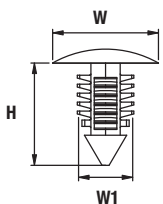

RCCN 日成SR7型尼龙铆钉 SR7 Barbed Locking Fastener

单位/Unit:mm

材质:UL合格之NYLON66(黑色)防火等级94V-2, 不易老化。
 用途:PC板及机板之固定, 取代螺丝, 不需工具即可完成装配。
 特点:容易固定。
 用法:先将机板及被固定板钻孔7-7.9mm,再将本产品塞入,即可使两板相线合。
 板厚:以H长度小于3MM为准。
 开孔:建议表格孔径负公差0.2-1mm开孔。
 Material : NYLON66 UL approved, fireproof 94V-2, Good quality, easy to install

型号 Item No.	头部 Head W	孔径 Hole dia. W1	长度 Length H	包装 Packing pcs
SR7-555	18	7.0	23	100pcs
SR7-150	25.9	7.1	12.7	100pcs
SR7-140	19.1	7.1	12.7	100pcs
SR7-1131	15.2	7.2	19.7	100pcs
SR7-208	25.5	7.2	39.0	100pcs
SR7-309	9.0	7.4	13.2	100pcs
SR7-609	25.7	7.5	27.2	100pcs
SR7-377	18.0	7.5	20.0	100pcs
SR7-829	18.0	7.5	34.0	100pcs
SR7-582	18.0	7.6	27.6	100pcs
SR7-040	25.7	7.6	19.8	100pcs
SR7-001	49.7	7.6	19.1	100pcs
SR7-413	17.8	7.7	16.3	100pcs
SR7-679	18.0	7.7	47.4	100pcs
SR7-414	17.8	7.7	16.4	100pcs
SR7-643	25*10	7.8	17.1	100pcs
SR7-529	18	7.8	16.4	100pcs
SR7-017	24.4	7.8	18.0	100pcs
SR7-004	18	7.9	20.0	100pcs
SR7-005	17.6	7.9	15.5	100pcs
SR7-037	24.3	7.9	18.0	100pcs
SR7-104	18.4	7.9	22.2	100pcs
SR7-186	25.4	7.9	28.6	100pcs
SR7-431	25.4	7.9	20.6	100pcs
SR7-546	44.5	7.9	23.0	100pcs
SR7-528	22.2	7.9	27.8	100pcs
SR7-410	32.5	7.9	16.4	100pcs
SR7-674	18.9	7.9	27.2	100pcs
SR7-420	30.9	7.9	27.3	100pcs
SR7-101	25.1	7.9	20.0	100pcs

RCCN 日成SR8型尼龙铆钉 SR8 Barbed Locking Fastener

单位/Unit:mm

钻孔 10-11mm

型号 Item No.	头部 Head W	孔径 Hole dia. W1	长度 Length H	包装 Packing pcs
SR8-138	16	8.0	18.5	100pcs
SR8-301	19	8.0	22.8	100pcs
SR8-042	19.5	8.0	35.0	100pcs
SR8-174	40.8	8.0	12.8	100pcs
SR8-479	15.3	8.0	50.0	100pcs
SR8-1112	23.9	8.0	17.5	100pcs
SR8-1104	18.0	8.0	17.5	100pcs
SR8-102	20.0	8.1	23.9	100pcs
SR8-428	32	8.1	30.1	100pcs
SR8-101	25.2	8.1	20.3	100pcs
SR8-572	33	8.2	20.7	100pcs
SR8-600	19.6	8.2	33.3	100pcs
SR8-036	18.9	8.3	21.8	100pcs
SR8-478	19.6	8.3	33.4	100pcs
SR8-198	18	8.7	30.0	100pcs
SR9-942	20	9.0	20.0	100pcs
SR9-826	24	9.5	19.5	100pcs
SR10-575	16.2	9.8	20.2	100pcs
SR11-105	25.6	10.9	37.2	100pcs
SR11-002	25.4	11.1	21.7	100pcs
SR11-207	21.4	11.3	30.0	100pcs
SR11-436	21.5	11.5	21.2	100pcs