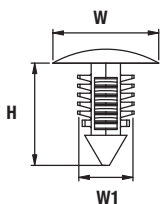

RCCN 日成SR7型尼龙铆钉 SR7 Barbed Locking Fastener

单位/Unit:mm

材质:UL合格之NYLON66(黑色)防火等级94V-2, 不易老化。
 用途:PC板及机板之固定, 取代螺丝, 不需工具即可完成装配。
 特点:容易固定。
 用法:先将机板及被固定板钻孔7-7.9mm,再将本产品塞入,即可使两板相线合。
 板厚:以H长度小于3MM为准。
 开孔:建议表格孔径负公差0.2-1mm开孔。
 Material : NYLON66 UL approved, fireproof 94V-2, Good quality, easy to install

型号 Item No.	头部 Head W	孔径 Hole dia. W1	长度 Length H	包装 Packing pcs
SR7-555	18	7.0	23	100pcs
SR7-150	25.9	7.1	12.7	100pcs
SR7-140	19.1	7.1	12.7	100pcs
SR7-1131	15.2	7.2	19.7	100pcs
SR7-208	25.5	7.2	39.0	100pcs
SR7-309	9.0	7.4	13.2	100pcs
SR7-609	25.7	7.5	27.2	100pcs
SR7-377	18.0	7.5	20.0	100pcs
SR7-829	18.0	7.5	34.0	100pcs
SR7-582	18.0	7.6	27.6	100pcs
SR7-040	25.7	7.6	19.8	100pcs
SR7-001	49.7	7.6	19.1	100pcs
SR7-413	17.8	7.7	16.3	100pcs
SR7-679	18.0	7.7	47.4	100pcs
SR7-414	17.8	7.7	16.4	100pcs
SR7-643	25*10	7.8	17.1	100pcs
SR7-529	18	7.8	16.4	100pcs
SR7-017	24.4	7.8	18.0	100pcs
SR7-004	18	7.9	20.0	100pcs
SR7-005	17.6	7.9	15.5	100pcs
SR7-037	24.3	7.9	18.0	100pcs
SR7-104	18.4	7.9	22.2	100pcs
SR7-186	25.4	7.9	28.6	100pcs
SR7-431	25.4	7.9	20.6	100pcs
SR7-546	44.5	7.9	23.0	100pcs
SR7-528	22.2	7.9	27.8	100pcs
SR7-410	32.5	7.9	16.4	100pcs
SR7-674	18.9	7.9	27.2	100pcs
SR7-420	30.9	7.9	27.3	100pcs
SR7-101	25.1	7.9	20.0	100pcs

RCCN 日成SR8型尼龙铆钉 SR8 Barbed Locking Fastener

单位/Unit:mm

钻孔 10-11mm

型号 Item No.	头部 Head W	孔径 Hole dia. W1	长度 Length H	包装 Packing pcs
SR8-138	16	8.0	18.5	100pcs
SR8-301	19	8.0	22.8	100pcs
SR8-042	19.5	8.0	35.0	100pcs
SR8-174	40.8	8.0	12.8	100pcs
SR8-479	15.3	8.0	50.0	100pcs
SR8-1112	23.9	8.0	17.5	100pcs
SR8-1104	18.0	8.0	17.5	100pcs
SR8-102	20.0	8.1	23.9	100pcs
SR8-428	32	8.1	30.1	100pcs
SR8-101	25.2	8.1	20.3	100pcs
SR8-572	33	8.2	20.7	100pcs
SR8-600	19.6	8.2	33.3	100pcs
SR8-036	18.9	8.3	21.8	100pcs
SR8-478	19.6	8.3	33.4	100pcs
SR8-198	18	8.7	30.0	100pcs
SR9-942	20	9.0	20.0	100pcs
SR9-826	24	9.5	19.5	100pcs
SR10-575	16.2	9.8	20.2	100pcs
SR11-105	25.6	10.9	37.2	100pcs
SR11-002	25.4	11.1	21.7	100pcs
SR11-207	21.4	11.3	30.0	100pcs
SR11-436	21.5	11.5	21.2	100pcs