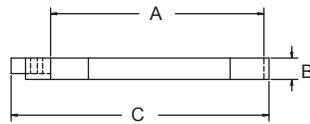

RCCN 日成FC型排线固定座 Flat Cable Clamp

材质：UL合格之NYLON66(本色).
 防火等级：94V-2。
 用途：固定大型排线,美化内观,作业方便,省时。
 Material：UL approved NYLON 66(natural).
 Fireproof：94V-2

单位/Unit:mm

型号 Item No.	A	B	C	适用排线 PIN	包装 Packing
FC-30	32.0	6.2	45.8	-	100pcs
FC-40	39.5	6.2	53.3	-	
FC-50	63.5	6.0	77.5	50PIN	
FCT-30	31.8	11.3	45.1	30PIN	
FCT-40	54	11.3	67	40PIN	
FCT-50	65	11.3	78.4	50PIN	
FC-635	63.5	6.4	76.2	50PIN	
FC-776	77.6	6.4	90.0	60PIN	
FCP-315	31.4	7.6	44.7	30PIN	

FC-30,40,50

FCT-30,40,50

FC-635,776

FCP-315

RCCN 日成CL型电线固定夹 Cable Clamp

材质:PCV灰色,底座附双面胶带,粘性特佳
 Material:PVC(gray),with adhesive tape.

单位/Unit:mm

型号 Item No.	长 L	宽 W1	内宽 W2	包装 Packing
CL-15	15	18.5	16	100pcs
CL-20	20	18.5	16	
CL-25	25	18.5	16	
CL-28	28	18.5	16	