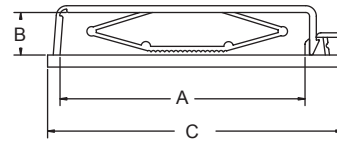

RCCN 日成FC型排线固定座 Flat Cable Clamp

材质：UL合格之NYLON66(本色).
 防火等级：94V-2。
 用途：固定大型排线,美化内观,作业方便,省时。
 Material：UL approved NYLON 66(natural).
 Fireproof：94V-2

单位/Unit:mm

型号 Item No.	A	B	C	适用排线 PIN	包装 Packing
FC-30	32.0	6.2	45.8	-	100pcs
FC-40	39.5	6.2	53.3	-	
FC-50	63.5	6.0	77.5	50PIN	
FCT-30	31.8	11.3	45.1	30PIN	
FCT-40	54	11.3	67	40PIN	
FCT-50	65	11.3	78.4	50PIN	
FC-635	63.5	6.4	76.2	50PIN	
FC-776	77.6	6.4	90.0	60PIN	
FCP-315	31.4	7.6	44.7	30PIN	

FC-30,40,50

FCT-30,40,50

FC-635,776

FCP-315

RCCN 日成CL型电线固定夹 Cable Clamp

材质:PCV灰色,底座附双面胶带,粘性特佳
 Material:PVC(gray),with adhesive tape.

单位/Unit:mm

型号 Item No.	长 L	宽 W1	内宽 W2	包装 Packing
CL-15	15	18.5	16	100pcs
CL-20	20	18.5	16	
CL-25	25	18.5	16	
CL-28	28	18.5	16	