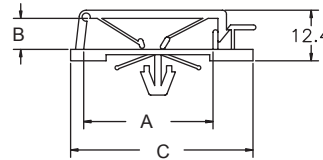

RCCN 日成FC型排线固定座 Flat Cable Clamp

材质：UL合格之NYLON66(本色).
 防火等级：94V-2。
 用途：固定大型排线,美化内观,作业方便,省时。
 Material：UL approved NYLON 66(natural).
 Fireproof：94V-2

单位/Unit:mm

型号 Item No.	A	B	C	适用排线 PIN	包装 Packing
FC-30	32.0	6.2	45.8	-	100pcs
FC-40	39.5	6.2	53.3	-	
FC-50	63.5	6.0	77.5	50PIN	
FCT-30	31.8	11.3	45.1	30PIN	
FCT-40	54	11.3	67	40PIN	
FCT-50	65	11.3	78.4	50PIN	
FC-635	63.5	6.4	76.2	50PIN	
FC-776	77.6	6.4	90.0	60PIN	
FCP-315	31.4	7.6	44.7	30PIN	

FC-30,40,50

FCT-30,40,50

FC-635,776

FCP-315

RCCN 日成CL型电线固定夹 Cable Clamp

材质:PCV灰色,底座附双面胶带,粘性特佳
 Material:PVC(gray),with adhesive tape.

单位/Unit:mm

型号 Item No.	长 L	宽 W1	内宽 W2	包装 Packing
CL-15	15	18.5	16	100pcs
CL-20	20	18.5	16	
CL-25	25	18.5	16	
CL-28	28	18.5	16	