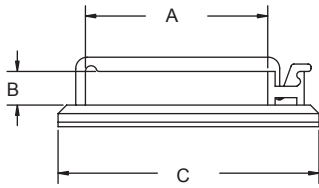

RCCN 日成FC型排线固定座 Flat Cable Clamp

材质：UL合格之NYLON66(本色).
 防火等级：94V-2。
 用途：固定大型排线,美化内观,作业方便,省时。
 Material：UL approved NYLON 66(natural).
 Fireproof：94V-2

单位/Unit:mm

型号 Item No.	A	B	C	适用排线 PIN	包装 Packing
FC-30	32.0	6.2	45.8	-	100pcs
FC-40	39.5	6.2	53.3	-	
FC-50	63.5	6.0	77.5	50PIN	
FCT-30	31.8	11.3	45.1	30PIN	
FCT-40	54	11.3	67	40PIN	
FCT-50	65	11.3	78.4	50PIN	
FC-635	63.5	6.4	76.2	50PIN	
FC-776	77.6	6.4	90.0	60PIN	
FCP-315	31.4	7.6	44.7	30PIN	

FC-30,40,50

FCT-30,40,50

FC-635,776

FCP-315

RCCN 日成CL型电线固定夹 Cable Clamp

材质:PCV灰色,底座附双面胶带,粘性特佳
 Material:PVC(gray),with adhesive tape.

单位/Unit:mm

型号 Item No.	长 L	宽 W1	内宽 W2	包装 Packing
CL-15	15	18.5	16	100pcs
CL-20	20	18.5	16	
CL-25	25	18.5	16	
CL-28	28	18.5	16	