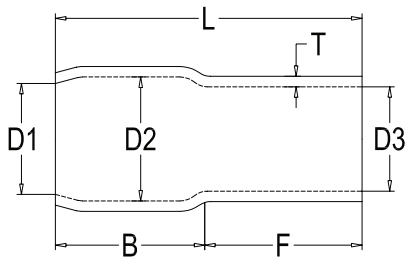

RCCN 日成EWN型尼龙双线管形端子 Insulated Twin Cord End Terminals

工作极限温度: -14 至105 U_i=300V 端子材质: 镀锡紫铜管+尼龙护套
 Limited W.T: -14 to105 U_i=300V Terminal material: Tin coated copper+nylon sleeve

型号 Item No.	尺寸 DIMENSION						导线截面 Insulated square mm ²	绝缘套颜色 Color	
	F	L	W	B	D	C		法国 France	德国 Germany
EW0.5-8	8	15.0	5.0	7.0	1.8	1.5	2x0.5	白色 White	白色 White
EW0.75-8	8	15.8	5.3	7.8	2.1	1.8	2x0.75	蓝色 Blue	灰色 Gray
EW0.75-10	10	17.8	5.3	7.8	2.1	1.8	2x0.75	蓝色 Blue	灰色 Gray
EW1.0-8	8	16.0	5.3	8.0	2.4	2.1	2x1.0	红色 Red	红色 Red
EW1.0-10	10	18.0	5.3	8.0	2.4	2.1	2x1.0	红色 Red	红色 Red
EW1.5-8	8	16.0	6.2	8.0	2.6	2.3	2x1.5	黑色 Black	黄色 Yellow
EW1.5-12	12	20.0	6.2	8.0	2.6	2.3	2x1.5	黑色 Black	黄色 Yellow
EW2.5-10	10	19.8	7.8	9.8	3.3	2.9	2x2.5	灰色 Gray	蓝色 Blue
EW2.5-12	12	21.8	7.8	9.8	3.3	2.9	2x2.5	灰色 Gray	蓝色 Blue
EW4.0-12	12	22.2	8.5	10.2	4.2	3.8	2x4.0	橙色 Orange	灰色 Gray
EW6.0-14	14	25.2	9.5	11.2	5.3	4.9	2x6.0	绿色 Green	黄色 Yellow
EW10-14	14	26.0	12.6	12.0	6.9	6.5	2x10.0	棕色 Brown	红色 Red
EW16-14	14	30.3	19.0	16.3	8.7	8.3	2x16.0	乳色 Milk	蓝色 Blue

说明: 本产品有起订量要求。 Note: order come with MOQ.

RCCN 日成V型绝缘套管 Vinyl Wire End Cap

型号 Item No.	适用端子 Suit terminal SQ	尺寸 DIMENSION						
		D1	D2	D3	L	F	B	T
V-1.25	1.25	2.8	3.3	3.1	13	6	7	0.6
V-2	2	3.3	4.5	3.7	14	7	7	0.7
V-3.5	3.5	4.2	5.7	4.1	17	9	8	0.8
V-5.5	5.5	4.8	5.7	5.2	17	9	8	0.8
V-8	8	6.2	7.2	6.2	19	10	9	1.0
V-14	14	7.5	10	8	25	14	11	1.1
V-22	22	10.5	12	9.5	30	15	15	1.2
V-38	38	12.5	14	11.8	34	17.5	16.5	1.5
V-60	60	15	16.8	13.5	39	20	19	1.5
V-70	70	16	17.5	14.5	43	22	20	1.5
V-80	80	17	19	16	47	25	22	1.6
V-100	100	19	22	18	54	30	24	1.7
V-125	125	21	24	20	57	32	25	1.8
V-150	150	23	24.5	22	65	35	30	2.0
V-200	200	27	32	24	65	35	30	2.0
V-240	240	29	38	26.5	77	35	39	2.5
V-325	325	29	38	29	77	37	40	2.5
V-400	400	39	44	37	86	45	41	2.5
V-500	500	40.5	45	39.5	86	45	41	2.5
V-630	630	47	52	45	92	50	47	2.5

Features: clear color, good flexible and insulation.

Order note: V-38red, means 38 square red tube.

Color: red, blue, white, black, yellow, green, brown.