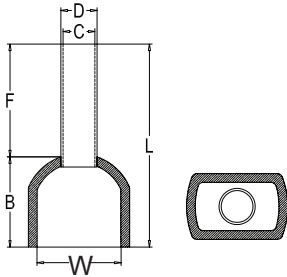

RCCN 日成EWN型尼龙双线管形端子 Insulated Twin Cord End Terminals

工作极限温度: -14 至105 U_i=300V 端子材质: 镀锡紫铜管+尼龙护套
 Limited W.T: -14 to105 U_i=300V Terminal material: Tin coated copper+nylon sleeve

型号 Item No.	尺寸 DIMENSION						导线截面 Insulated square mm ²	绝缘套颜色 Color	
	F	L	W	B	D	C		法国 France	德国 Germany
EW0.5-8	8	15.0	5.0	7.0	1.8	1.5	2x0.5	白色 White	白色 White
EW0.75-8	8	15.8	5.3	7.8	2.1	1.8	2x0.75	蓝色 Blue	灰色 Gray
EW0.75-10	10	17.8	5.3	7.8	2.1	1.8	2x0.75	蓝色 Blue	灰色 Gray
EW1.0-8	8	16.0	5.3	8.0	2.4	2.1	2x1.0	红色 Red	红色 Red
EW1.0-10	10	18.0	5.3	8.0	2.4	2.1	2x1.0	红色 Red	红色 Red
EW1.5-8	8	16.0	6.2	8.0	2.6	2.3	2x1.5	黑色 Black	黄色 Yellow
EW1.5-12	12	20.0	6.2	8.0	2.6	2.3	2x1.5	黑色 Black	黄色 Yellow
EW2.5-10	10	19.8	7.8	9.8	3.3	2.9	2x2.5	灰色 Gray	蓝色 Blue
EW2.5-12	12	21.8	7.8	9.8	3.3	2.9	2x2.5	灰色 Gray	蓝色 Blue
EW4.0-12	12	22.2	8.5	10.2	4.2	3.8	2x4.0	橙色 Orange	灰色 Gray
EW6.0-14	14	25.2	9.5	11.2	5.3	4.9	2x6.0	绿色 Green	黄色 Yellow
EW10-14	14	26.0	12.6	12.0	6.9	6.5	2x10.0	棕色 Brown	红色 Red
EW16-14	14	30.3	19.0	16.3	8.7	8.3	2x16.0	乳色 Milk	蓝色 Blue

说明: 本产品有起订量要求。 Note: order come with MOQ.

RCCN 日成V型绝缘套管 Vinyl Wire End Cap

型号 Item No.	适用端子 Suit terminal SQ	尺寸 DIMENSION						
		D1	D2	D3	L	F	B	T
V-1.25	1.25	2.8	3.3	3.1	13	6	7	0.6
V-2	2	3.3	4.5	3.7	14	7	7	0.7
V-3.5	3.5	4.2	5.7	4.1	17	9	8	0.8
V-5.5	5.5	4.8	5.7	5.2	17	9	8	0.8
V-8	8	6.2	7.2	6.2	19	10	9	1.0
V-14	14	7.5	10	8	25	14	11	1.1
V-22	22	10.5	12	9.5	30	15	15	1.2
V-38	38	12.5	14	11.8	34	17.5	16.5	1.5
V-60	60	15	16.8	13.5	39	20	19	1.5
V-70	70	16	17.5	14.5	43	22	20	1.5
V-80	80	17	19	16	47	25	22	1.6
V-100	100	19	22	18	54	30	24	1.7
V-125	125	21	24	20	57	32	25	1.8
V-150	150	23	24.5	22	65	35	30	2.0
V-200	200	27	32	24	65	35	30	2.0
V-240	240	29	38	26.5	77	35	39	2.5
V-325	325	29	38	29	77	37	40	2.5
V-400	400	39	44	37	86	45	41	2.5
V-500	500	40.5	45	39.5	86	45	41	2.5
V-630	630	47	52	45	92	50	47	2.5

Features: clear color, good flexible and insulation.

Order note: V-38red, means 38 square red tube.

Color: red, blue, white, black, yellow, green, brown.