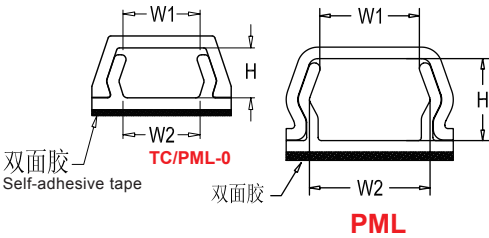

### RCCN 日成TC/PML型电话配线槽 Telephone Wiring Duct

单位/Unit:mm

型号 Item No.				内宽 Inside width W1	内宽 Inside width W2	内高 Inside height H	长度 Length
灰色/Gray	米黄色/Beige	白色/White	黑色/Black				1米或2米 1M or 2M  Including trunking and lids 含槽底槽盖
TC-1	TC-1Y	TC-1W	TC-1B	8	9	5	
TC-2	TC-2Y	TC-2W	TC-2B	11	12	7	
PML-0	PML-0Y	PML-0W	PML-0B	7.5	7.5	4	
PML-1	PML-1Y	PML-1W	PML-1B	10	11.5	7.8	
PML-2	PML-2Y	PML-2W	PML-2B	14.5	15.7	7.8	
PML-3	PML-3Y	PML-3W	PML-3B	19.5	21.2	10.6	

高强度 High strength

产品材质:采用硬质PVC料制成,环保无污染,不含铅等有毒物。  
 产品认证:欧洲CE ROHS。  
 产品构造:由槽底及槽盖组成,配附双面胶。  
 工作温度:-40°C持续高温至85°C使用方法:将地板擦拭干净后,再将底槽双面胶撕开,黏贴固定于地板上,随后装入电线,盖上槽盖即可。  
 产品特性:电话机配线,电信局配线用,保护电线,增进美观。

\*Smooth corners and edges that will not abrade wiring or irritate hands.  
 \*Integrated nonskid liners and unique cover designs insure the duct cover will not slide once installed or during vibration  
 \*Specially formulated lead-free PVC material meet the flame retardant requirements.  
 \*Material: PVC

### RCCN 日成SDO型圆形配线管 Round Insulating Conduit

单位/Unit:mm

高强度 加厚型 High strength

型号 Item No.			外径 Outer dia. D	内径 Inner dia. d	长度 Length
白色White	灰色Gray	黑色Black			2米每支 2M/Pcs
PVC环保材质					
SDO-16W	SDO-16G	SDO-16B	16	14	
SDO-20W	SDO-20G	SDO-20B	20	17	
SDO-25W	SDO-25G	SDO-25B	25	22	可定制长度 Length can be designed
SDO-32W	SDO-32G	SDO-32B	32	29	
底烟无卤环保耐高温材质					
SDO-16W/HF	SDO-16G/HF	SDO-16B/HF	16	14	
SDO-20W/HF	SDO-20G/HF	SDO-20B/HF	20	17	
SDO-25W/HF	SDO-25G/HF	SDO-25B/HF	25	22	
SDO-32W/HF	SDO-32G/HF	SDO-32B/HF	32	29	

产品材质:采用硬质PVC料制成,环保无污染。  
 产品认证:欧洲CE ROHS  
 工作温度:-40°C持续高温至85°C  
 产品特性:加厚型,抗压强度高,韧性高。  
 可开发其它规格,有起订单要求。  
 Other sizes can be produced but come with MOQ