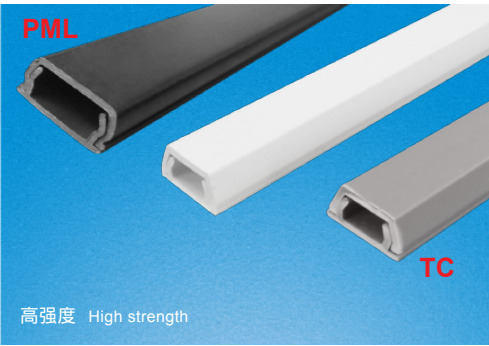

### RCCN 日成TC/PML型电话配线槽 Telephone Wiring Duct

单位/Unit:mm

型号 Item No.				内宽 Inside width W1	内宽 Inside width W2	内高 Inside height H	长度 Length
灰色/Gray	米黄色/Beige	白色/White	黑色/Black				1米或2米 1M or 2M  Including trunking and lids 含槽底槽盖
TC-1	TC-1Y	TC-1W	TC-1B	8	9	5	
TC-2	TC-2Y	TC-2W	TC-2B	11	12	7	
PML-0	PML-0Y	PML-0W	PML-0B	7.5	7.5	4	
PML-1	PML-1Y	PML-1W	PML-1B	10	11.5	7.8	
PML-2	PML-2Y	PML-2W	PML-2B	14.5	15.7	7.8	
PML-3	PML-3Y	PML-3W	PML-3B	19.5	21.2	10.6	

高强度 High strength

产品材质:采用硬质PVC料制成,环保无污染,不含铅等有毒物。  
 产品认证:欧洲CE ROHS。  
 产品构造:由槽底及槽盖组成,配附双面胶。  
 工作温度:-40°C持续高温至85°C使用方法:将地板擦拭干净后,再将底槽双面胶撕开,黏贴固定于地板上,随后装入电线,盖上槽盖即可。  
 产品特性:电话机配线,电信局配线用,保护电线,增进美观。

\*Smooth corners and edges that will not abrade wiring or irritate hands.  
 \*Integrated nonskid liners and unique cover designs insure the duct cover will not slide once installed or during vibration  
 \*Specially formulated lead-free PVC material meet the flame retardant requirements.  
 \*Material: PVC

### RCCN 日成SDO型圆形配线管 Round Insulating Conduit

单位/Unit:mm

高强度 加厚型 High strength

型号 Item No.			外径 Outer dia. D	内径 Inner dia. d	长度 Length
白色White	灰色Gray	黑色Black			2米每支 2M/Pcs
PVC环保材质					
SDO-16W	SDO-16G	SDO-16B	16	14	
SDO-20W	SDO-20G	SDO-20B	20	17	
SDO-25W	SDO-25G	SDO-25B	25	22	可定制长度 Length can be designed
SDO-32W	SDO-32G	SDO-32B	32	29	
底烟无卤环保耐高温材质					
SDO-16W/HF	SDO-16G/HF	SDO-16B/HF	16	14	
SDO-20W/HF	SDO-20G/HF	SDO-20B/HF	20	17	
SDO-25W/HF	SDO-25G/HF	SDO-25B/HF	25	22	
SDO-32W/HF	SDO-32G/HF	SDO-32B/HF	32	29	

产品材质:采用硬质PVC料制成,环保无污染。  
 产品认证:欧洲CE ROHS  
 工作温度:-40°C持续高温至85°C  
 产品特性:加厚型,抗压强度高,韧性高。  
 可开发其它规格,有起订单要求。  
 Other sizes can be produced but come with MOQ