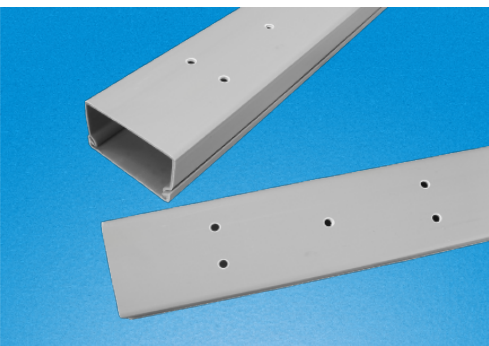

RCCN 日成SDRO型圆底孔密封线槽 Wiring Duct

单位/Unit:mm