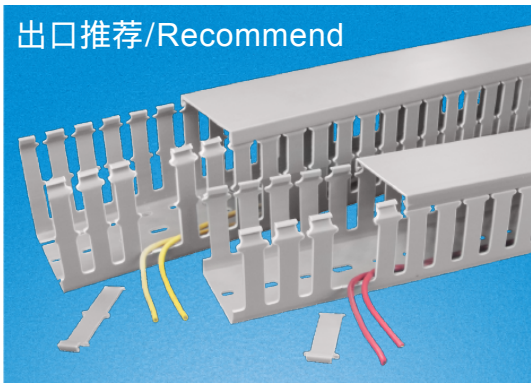

RCCN 日成VDRFZ型易折断环保阻燃线槽 Wide Slot Wiring Duct

出口推荐/Recommend

产品材质:采用低卤素硬质PVC料制成,环保无污染,不含铅等有毒物。
 产品认证:美国UL:E306674 欧洲CE:EN50085 欧洲环保RoHS,REACH。
 防火等级:UL94V-0,低烟微卤,遇火不燃烧,防火性及绝缘性特佳。
 产品构造:由槽底及槽盖组成,底槽两侧设有出线孔。
 颜色:灰色,白色,蓝色,黑色
 工作温度:静态-40°C持续高温至65°C,短时间可达85°C。
 使用方法:先将底槽固定,将所要配的线装入槽内,盖上槽盖即可。
 产品特性:1.反扣式槽盖与槽体设计组合后绝不脱落,且接合面平滑,不割伤手及擦损附近配线。
 2.配线槽65°C内不易断裂,变形,变色,装配省时便利。
 3.出线孔低、组合容易、拆卸简单、易于配线。
 4.易折断型为内部两侧带折痕设计,可依安装者需求,折出需要的边孔大小。更多选择:量大可按需求生产所需规格或定制长度。
 例:VDR8080FZ(L=1.7M)

Wide slot/finger design provides greater sidewall rigidity and can be used with a wide range of wire bundle sizes.
 Certificates:UL:E306674 CE:EN50085 RoHS,REACH.
 Made of rigid PVC
 Work Temperature:-40°C to 65°C
 UL94 Flammability Rating of V-0
 Provided with mounting holes
 Available color:gray.white.blue.black and other special colors
 Special design: with score line at the base of trunking, it makes the fingers easy to separate from the trunking no need to us cutter.