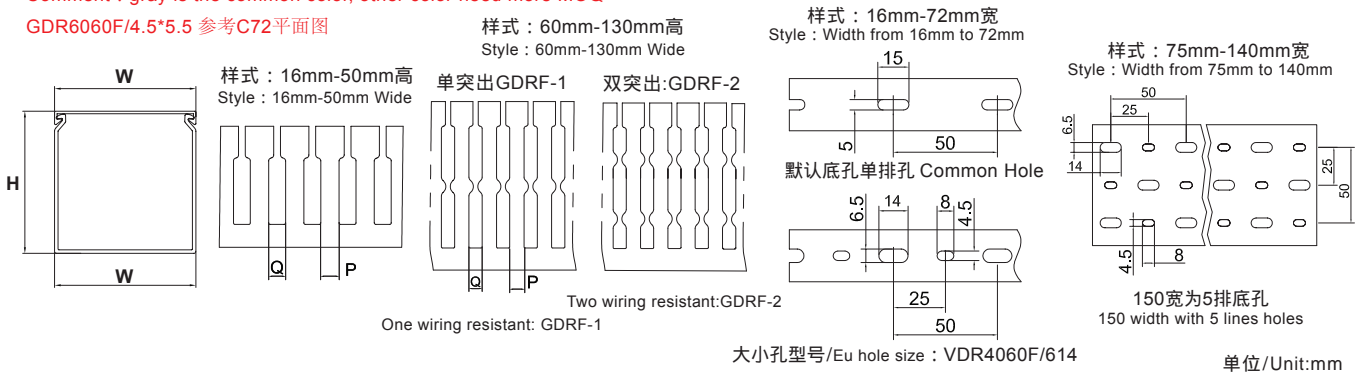

# RCCN 日成GDRF型环保阻燃线槽 Wide Slot Wiring Duct

产品材质:采用低卤素硬质PVC料制成,环保无污染,不含铅等有毒物。  
 产品认证:美国UL:E306674 欧洲CE 欧洲环保RoHS,REACH,铁道阻燃低烟。  
 防火等级:UL94V-0,低烟微卤,遇火不燃烧,防火性及绝缘性特佳。  
 产品构造:由槽底及槽盖组成,底槽两侧设有出线孔。  
 颜色:灰色.白色.蓝色.黑色(可定制其它颜色,有起订量要求)  
 工作温度:静态-40°C持续高温至65°C,短时间可达85°C。  
 使用方法:先将底槽固定,将所要配的线装入槽内,盖上槽盖即可。  
 产品特性:1.反扣式槽盖与槽体设计组合后绝不脱落,且接合面平滑,不割伤手及擦损附近配线。  
 2.配线槽65°C内不易断裂,变形,变色,装配省时便利。  
 3.出线孔低、组合容易、拆卸简单、易于配线。

**更多选择:量大可按需求生产所需规格或定制长度.例:GDR8080F(L=1.7M)**  
 Wide slot/finger design provides greater sidewall rigidity and can be used with a wide range of wire bundle sizes.  
 Certificates:UL:E306674 CE:EN50085 RoHS,REACH. Made of rigid PVC  
 Work temperature:-40 °c to 65 °c  
 UL94 Flammability Rating of V-0  
 Provided with mounting holes  
 Available color:gray.white.blue.black and other special colors  
**Special length come with MOQ request**

推荐:灰色为常规库存产品,其它颜色有起订量要求。

Comment: gray is the common color, other color need more MOQ

GDR6060F/4.5\*5.5 参考C72平面图

型号 Item No.				宽×高 High X width W×H	孔宽 Slot width Q	齿宽 Finger width P	电线容量 以2.0平方计算 Wire capability/2.0sq	标准长度 Standard Length
灰色Gray RAL7030	白色White RAL9016	蓝色Blue RAL5015	黑色Black RAL9005	20×25	6	6.5	5~15pcs	每支 2米  含槽底槽盖  Pcs/ranch 2M
GDR2025F	GDR2025FW	GDR2025FE	GDR2025FB	25×25	6	6.5	10~25pcs	
GDR2525F	GDR2525FW	GDR2525FE	GDR2525FB	30×25	6	6.5	12~28pcs	
GDR3025F	GDR3025FW	GDR3025FE	GDR3025FB	40×25	6	6.5	20~35pcs	
GDR4025F	GDR4025FW	GDR4025FE	GDR4025FB	50×25	6	6.5	25~40pcs	
GDR2540F	GDR2540FW	GDR2540FE	GDR2540FB	25×40	6	6.5	20~25pcs	
GDR3540F	GDR3540FW	GDR3540FE	GDR3540FB	35×40	6	6.5	50~60pcs	
GDR4040F	GDR4040FW	GDR4040FE	GDR4040FB	40×40	6	6.5	60~70pcs	
GDR6040F	GDR6040FW	GDR6040FE	GDR6040FB	60×40	6	6.5	100~115pcs	
GDR8040F	GDR8040FW	GDR8040FE	GDR8040FB	80×40	6	6.5	120~135pcs	
GDR10040F	GDR10040FW	GDR10040FE	GDR10040FB	100×40	6	6.5	120~135pcs	