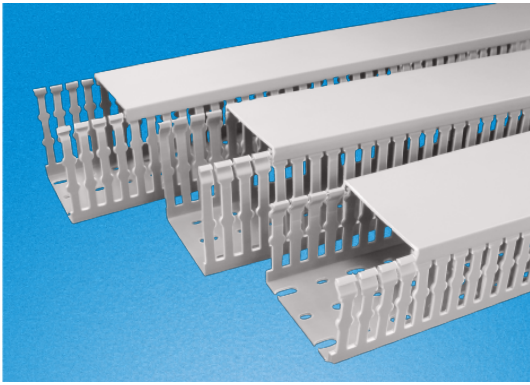

# RCCN 日成GDRF型环保阻燃线槽 Wide Slot Wiring Duct

产品材质:采用低卤素硬质PVC料制成,环保无污染,不含铅等有毒物。  
 产品认证:美国UL:E306674 欧洲CE 欧洲环保RoHS,REACH,铁道阻燃低烟。  
 防火等级:UL94V-0,低烟微卤,遇火不燃烧,防火性及绝缘性特佳。  
 产品构造:由槽底及槽盖组成,底槽两侧设有出线孔。  
 颜色:灰色.白色.蓝色.黑色(可定制其它颜色,有起订量要求)  
 工作温度:静态-40°C持续高温至65°C,短时间可达85°C。  
 使用方法:先将底槽固定,将所要配的线装入槽内,盖上槽盖即可。  
 产品特性:1.反扣式槽盖与槽体设计组合后绝不脱落,且接合面平滑,不割伤手及擦损附近配线。  
 2.配线槽65°C内不易断裂,变形,变色,装配省时便利。  
 3.出线孔低、组合容易、拆卸简单、易于配线。

**更多选择:量大可按需求生产所需规格或定制长度.例:GDR8080F(L=1.7M)**  
 Wide slot/finger design provides greater sidewall rigidity and can be used with a wide range of wire bundle sizes.  
 Certificates:UL:E306674 CE:EN50085 RoHS,REACH. Made of rigid PVC  
 Work temperature:-40 °c to 65 °c  
 UL94 Flammability Rating of V-0  
 Provided with mounting holes  
 Available color:gray.white.blue.black and other special colors  
**Special length come with MOQ request**